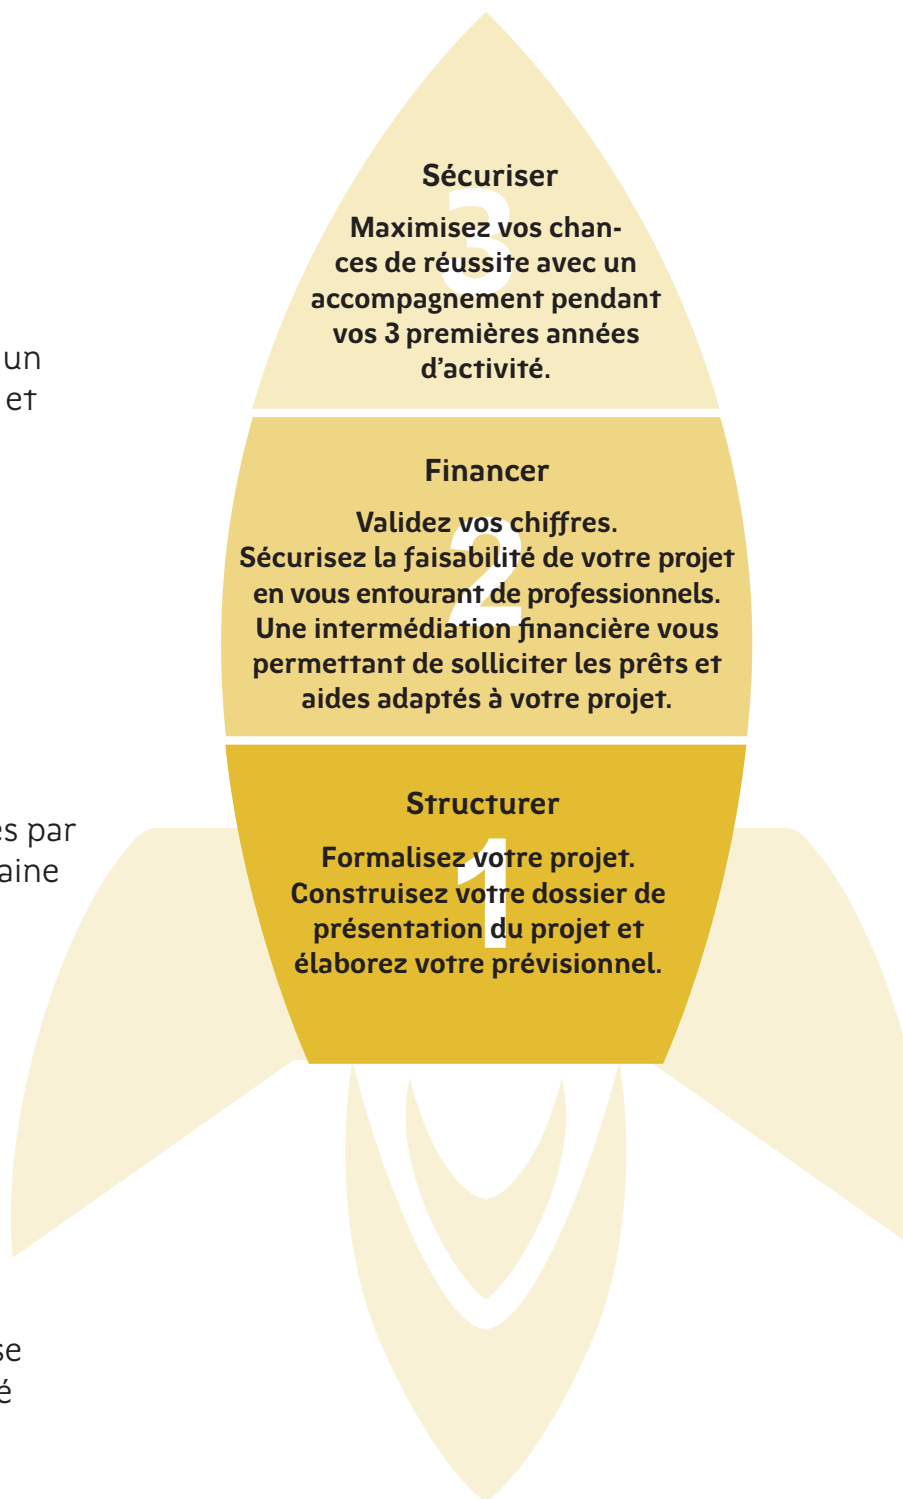

Pour qui ?

Tout porteur de projet de création ou de reprise d'entreprise en Bretagne hors secteurs agricole et de la pêche

Pour quoi ?

- Optimiser vos chances de réussite
- Bénéficier de conseils d'experts avec un dispositif d'accompagnement unique et complet à toutes les étapes de votre projet de création/reprise

En pratique

De 13 à 27 heures d'accompagnement individualisé selon votre profil réalisées par une structure spécialisée dans le domaine de la création/reprise en Bretagne

Les +

- Un référent unique
- Un parcours sécurisé avec un accompagnement dans la durée qui favorise la viabilité de votre entreprise
- Un dispositif pris en charge et financé par la Région Bretagne

Les 3 étapes de l'accompagnement