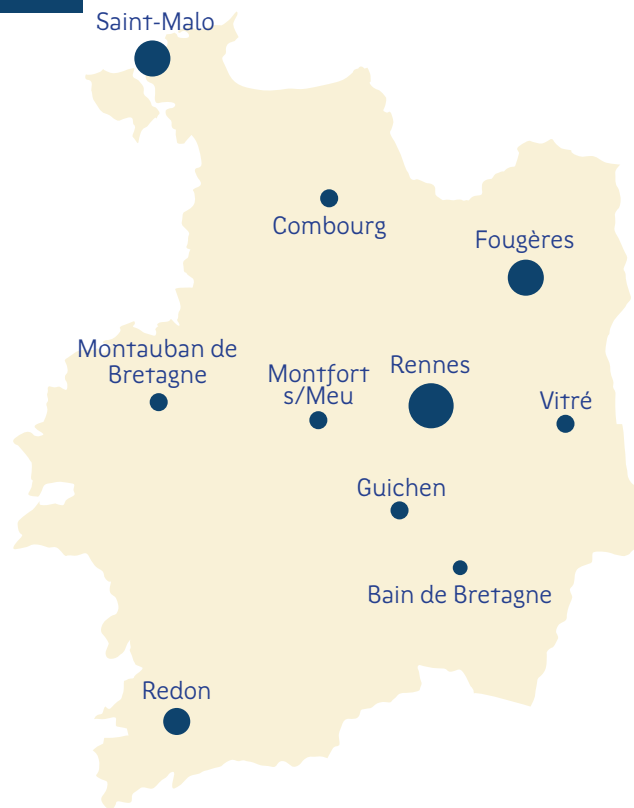

Vos points d'accueil en Ile-et-Vilaine

02 99 33 66 66

passcreation35@bretagne.cci.fr

Ville		Adresse	Informations pratiques
Bain de Bretagne	CCI	Bretagne Porte de Loire communauté 42 rue de Sabin	le mercredi 2 fois par mois de 14h à 17h
Combourg	CMA	Espace entreprises - 1 allée de Lohon	du lundi au vendredi de 9h à 12h30 et 13h30 à 17h30 (16h30 le vendredi)
Combourg	Bretagne Active	Espace entreprises - 1 allée de Lohon	1 lundi toutes les 3 semaines de 9h à 17h
Combourg	CCI	Espace entreprises - 1 allée de Lohon	du lundi au vendredi de 9h à 12h30 et de 13h30 à 17h30
Fougères	CCI	4 rue Claude Bourgelat - Javené	du lundi au vendredi de 8h30 à 12h30 et 13h45 à 17h30 (16h30 le vendredi)
Fougères	CMA	Boulevard de Groslay	du lundi au vendredi de 9h à 12h30 et de 13h30 à 17h30
Fougères	Initiative Pays de Fougères	PA de la Grande Marche 4 rue Bourgelat	du lundi au vendredi de 9h à 12h30 et de 14h00 à 18h00
Fougères	Bretagne Active	CCI - 4 rue Claude Bourgelat- Javené	1 fois tous les 15 jours 9h à 17h
Guichen	CCI	12 rue Blaise Pascal	le mercredi 2 fois par mois de 9h à 12h
Montfort sur Meu	CCI	Antenne 3C - place Saint-Nicolas	du lundi au vendredi de 8h30 à 12h30 et 13h45 à 17h30 (16h45 le vendredi)
Montfort sur Meu	CMA	Antenne 3C - place Saint-Nicolas	du lundi au vendredi de 9h à 12h30 et 13h30 à 17h30 (16h45 le vendredi)
Montfort sur Meu	Bretagne Active	Antenne 3C - place Saint-Nicolas	1 fois tous les 15 jours 9h-17h
Montauban de Bretagne	Initiative Brocéliande	48 rue de Saint Malo BP 86048	du lundi au vendredi de 9h à 12h30 et de 14h à 18h
Redon	CCI	27 quai Surcouf	du lundi au vendredi de 8h30 à 12h30 et 13h45 à 17h30 (16h45 le vendredi)
Redon	CMA	3 rue Charles Sillard	du lundi au vendredi de 9h30 à 12h - sur rendez-vous l'après-midi
Redon	Initiative Pays de Vilaine	27 quai Surcouf	du lundi au vendredi de 9h à 12h30 et de 14h à 18h
Redon	Adie	3 rue Charles Sillard	1 jeudi sur 2 de 10h-13h et 14h-17h
Redon	Bretagne Active	27 quai Surcouf	1 fois tous les 15 jours 9h-17h
Rennes	Bretagne Active	15 rue Martenot	du lundi au vendredi de 9h à 12h30 et de 14h à 17h (16h30 le vendredi)
Rennes	CCI	2 avenue de la préfecture	du lundi au vendredi de 8h30 à 18h (17h30 le vendredi)
Rennes	CMA	2 cours des Alliés	du lundi au vendredi de 8h30 à 17h30 (le vendredi 10h30)
Rennes	Initiative Rennes	2 avenue de la préfecture	du lundi au vendredi de 9h00 à 12h30 et de 14h00 à 18h00
Rennes	Adie	105A avenue Henri Fréville	du lundi au vendredi de 9h00 à 12h30 et de 13h30 à 17h30 (17h le vendredi)
Saint Malo	Adie	10 bis Place du Manoir	du lundi au vendredi de 9h00 à 12h30 et de 13h30 à 17h30 (17h le vendredi)
Saint Malo	Bretagne Active	10 bis Place du Manoir	du lundi au vendredi de 9h00 à 12h30 et de 14h à 17h (16h30 le vendredi)
Saint Malo	CMA	68 avenue Marville	mardi et jeudi de 13h30 à 17h
Saint-Malo	CCI	4 avenue Louis Martin	du lundi au vendredi de 8h30 à 18h (17h30 le vendredi)
Saint-Malo	Initiative Pays de Saint-Malo	4 avenue Louis Martin	du lundi au vendredi de 9h00 à 12h30 et de 14h à 18h
Vitré	CCI	9 place du champ de foire	du lundi au vendredi de 8h30 à 12h15 et de 13h45 à 17h30 (17h00 le vendredi)
Vitré	CMA	9 place du champ de foire	du lundi au vendredi de 8h45 à 12h15 et 13h45 à 17h15 (15h30 le vendredi)
Vitré	Initiative Portes de Bretagne	9 place du champ de foire	du lundi au vendredi de 9h à 12h30 et de 14h à 18h
Vitré	Bretagne Active	9 place du champ de foire	1 fois tous les 15 jours 9h-17h