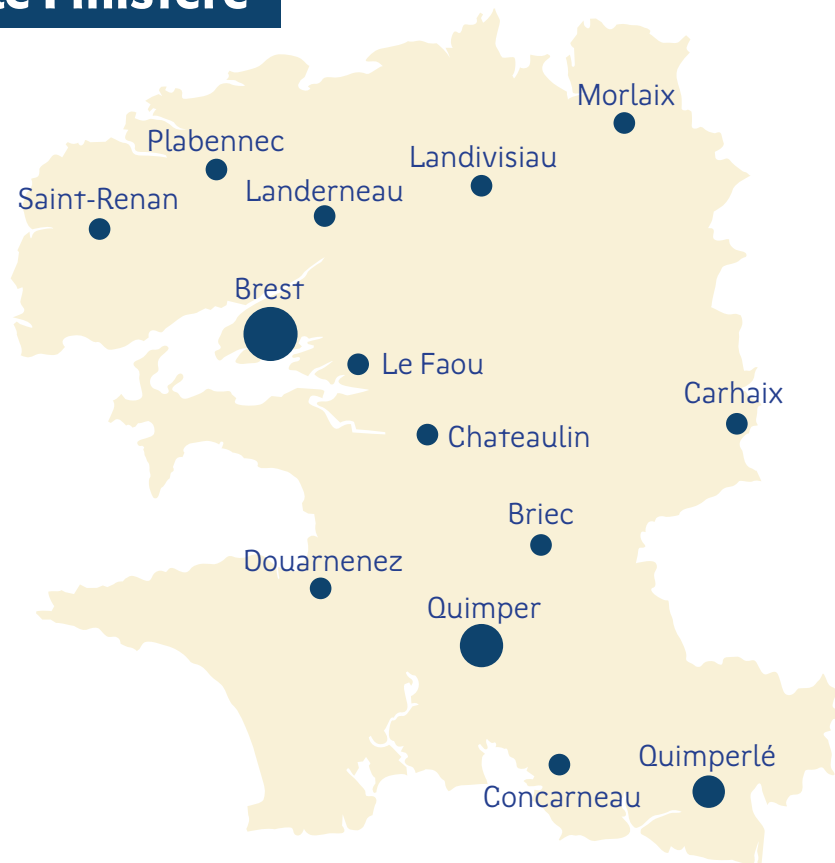

Les 3 étapes de l'accompagnement

Vos points d'accueil dans le Finistère

02 98 47 54 40

passcrea29@bretagneactive.org

Ville		Adresse	Informations pratiques
Brest	Bretagne Active	7 rue de Vendée	du lundi au vendredi de 9h00 à 12h30 et de 14h à 17h (16h30 le vendredi)
Brest	Adie	1 rue Louis Pidoux	du lundi au vendredi de 9h00 à 12h30 et de 14h à 17h
Brest	CCI	1 place du 19 ^{ème} RI	du lundi au vendredi de 8h45 à 12h15 et de 13h30 à 17h30
Brest	Initiative Pays de Brest	280 rue Ernest Hemingway	du lundi au vendredi de 9h00 à 12h30 et de 14h à 17h
Brest	CMA	5 rue Jacques Daguerre	du Lundi au vendredi de 9h00 à 12h30 et de 14h à 17h
Briec de l'Odet	CCI	ZA de Lumunoc'h	le vendredi de 9h à 12h
Carhaix	CCI	4 rue Jean Monnet	du lundi au vendredi de 8h45 à 12h15 et de 13h30 à 17h30
Carhaix	Initiative Centre-Ouest Bretagne	4 rue Jean Monnet	du lundi au vendredi de 8h45 à 12h15 et de 13h30 à 17h30
Carhaix	COB Formation	32 rue des Martyrs	du lundi au vendredi de 8h45 à 12h15 et de 13h30 à 17h30
Châteaulin	CCI	ZA de Run Ar Puns	le lundi de 14h à 17h30
Concarneau	Adie	1 rue Victor Schoelcher	1 vendredi sur 2, de 14h à 17h
Concarneau	CCI	1 rue Victor Schoelcher	le jeudi de 8h30 à 12h30
Douarnenez	CCI	75 rue Ar Veret	le mardi de 9h à 12h
Landerneau	CCI	Rue Ingénieur Jacques Frimot	le lundi de 9h à 12h
Landivisiau	Initiative Pays de Morlaix	Zone de Kervern	du lundi au vendredi de 9h00 à 12h30 et de 14h à 17h
Le Faou	CCI	ZA de Quiella	les lundi, mardi et jeudi de 14h à 17h30
Morlaix	CCI	Aéroport	du lundi au vendredi de 8h45 à 12h15 et de 13h30 à 17h30
Morlaix	CMA	Aéroport	du lundi au vendredi de 8h30 à 12h15 et de 13h30 à 17h30
Morlaix	Adie	Aéroport	1 mercredi sur 2 de 9h30 à 12h30
Morlaix	Initiative Pays de Morlaix	2B voie d'accès au Port	du lundi au vendredi de 8h45 à 12h15 et de 13h30 à 17h30
Morlaix	Bretagne Active	Aéroport	1 jeudi sur 2 de 9h à 17h
Plabennec	CCI	Rue Antoine Lavoisier	le mardi de 14h à 17h
Quimper	CCI	145 avenue de Keradenec	du lundi au vendredi de 9h00 à 12h30 et de 14h à 17h
Quimper	Initiative Cornouaille	145 avenue de Keradenec	du lundi au vendredi de 9h00 à 12h30 et de 14h à 17h
Quimper	Adie	4 rue de Kerogan	du lundi au vendredi de 9h00 à 12h30 et de 14h à 17h
Quimper	CMA	24 route de Cuzon	du lundi au vendredi de 9h00 à 12h30 et de 14h à 17h
Quimper	Bretagne Active	4 rue de Kerogan	du lundi au vendredi de 9h00 à 12h30 et de 14h à 17h (16h30 le vendredi)
Quimperlé	Adie	34 rue Buisson	1 jeudi sur 2, de 14h à 17h
Quimperlé	CCI	34 rue Buisson - Mellac	le mardi de 9h à 12h30
Quimperlé	Bretagne Active	1 rue Andreï Sakharo	1 fois par mois 9h-17h
Saint-Renan	CCI	ZA de Mespaul	le mercredi de 9h à 12h